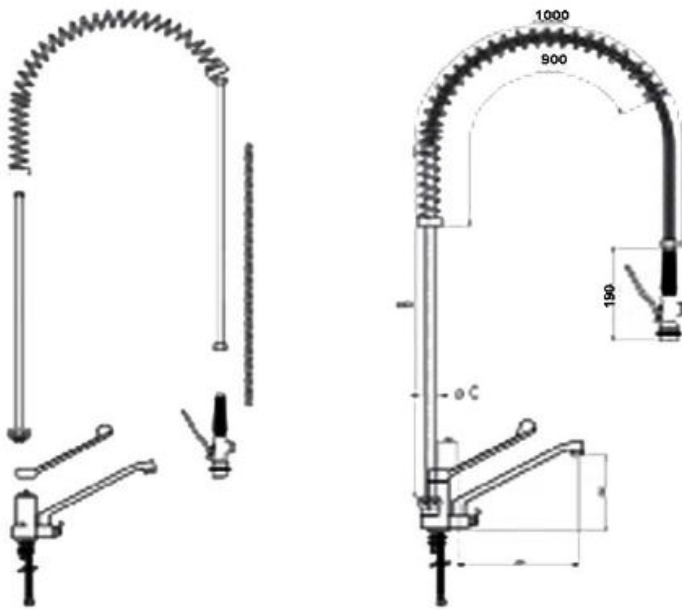

IA-GR 208

Grifo ducha dos aguas monomando encimera, con caño bajo

Precio de exposición 200 € + IVA