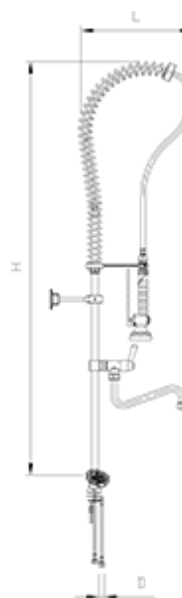

## Grifo ducha con caño Serie RD

Grifo ducha con caño Serie RD

Referencia 463060

### CARACTERÍSTICAS

**Precio de exposición 170 € + IVA**

Todos nuestros grifos están diseñados para uso profesional, con materiales de primera calidad y según la normativa vigente.

Dispone de dos pomos, uno para regular el caudal del agua fría y otro para el de agua caliente. Incorpora palanca selectora para habilitar el caño intermedio

El caño intermedio es giratorio, habitualmente se utiliza para el desarrollo de tareas que requieren el uso de las dos manos, como por ejemplo, el llenado de ollas, fregado de vajilla, etc.

El latiguillo es plastificado, siendo un factor determinante para alargar la vida útil de este recambio.

La pinya ergonómica viene dotada de una palanca de servicio progresivo, permitiendo controlar el caudal de agua, en función de la presión que se le aplique. Además, incorpora un sistema de bloqueo, para mantenerlo abierto a máximo caudal.